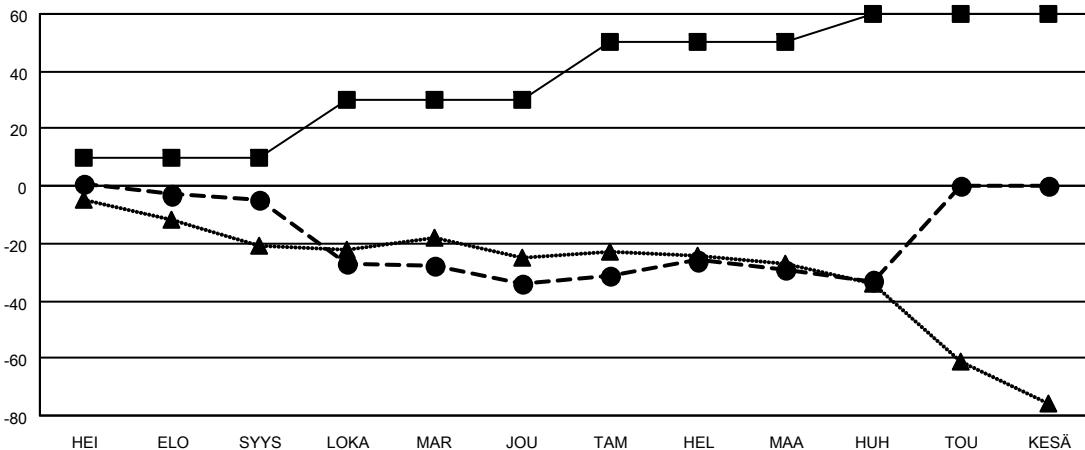

MONTHLY MEMBERSHIP PROGRESS REPORT

SIJAINTI FINLAND

District 107 I

Results as of: 4/30/2023

Klubit				jäsentä			
TULOKSET 2022-2023				TULOKSET 2022-2023			
NELJÄNNES	UUDEN KLUBIN TAVOITE	UUDET KLUBIT	LOPETETUT KLUBIT	NELJÄNNES	JÄSENKASVUN NETTOTAVOITE	TOTEUTUNUT JÄSENKASVU	POISTETUT JÄSENET (mukaan lukien siirrot)
HEI/ELO/SYYS	0	0	0	HEI/ELO/SYYS	10	11	16
LOKA/MAR/JOU	1	0	0	LOKA/MAR/JOU	20	17	43
TAM/HEL/MAA	1	0	1	TAM/HEL/MAA	20	17	10
HUH/TOU/KESÄ	0	0	0	HUH/TOU/KESÄ	10	2	6

TAVOITTEET JA UUDET KLUBIT, KUMULATIIVINEN

TAVOITTEET JA JÄSENET, KUMULATIIVINEN

LAKKAUTETUT KLUBIT: 1

ERONNEET JÄSENET

KUOLLUT	10
KLUBI LAKKAUTETTU	0
MUU	65
YHTEENSÄ	75

23 CLUBS OF 49 LISÄNNYT YHDEN TAI USEAMMAN UUTTA JÄSENTÄ