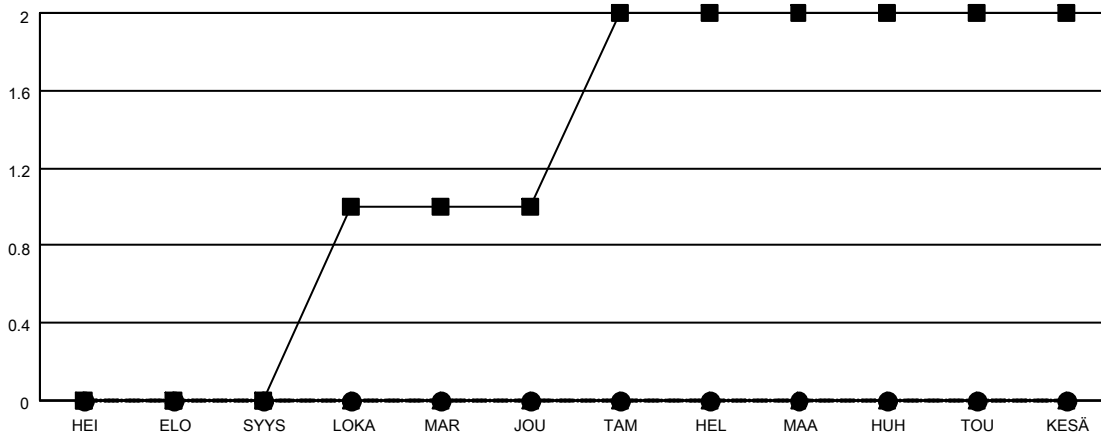

MONTHLY MEMBERSHIP PROGRESS REPORT

SIJAINTI FINLAND

District 107 I

Results as of: 4/30/2023

Klubit				jäsentä			
TULOKSET 2022-2023				TULOKSET 2022-2023			
NELJÄNNES	UUDEN KLUBIN TAVOITE	UUDET KLUBIT	LOPETETUT KLUBIT	NELJÄNNES	JÄSENKASVUN NETTOTAVOITE	TOTEUTUNUT JÄSENKASVU	POISTETUT JÄSENET (mukaan lukien siirrot)
HEI/ELO/SYYS	0	0	0	HEI/ELO/SYYS	10	11	16
LOKA/MAR/JOU	1	0	0	LOKA/MAR/JOU	20	17	43
TAM/HEL/MAA	1	0	1	TAM/HEL/MAA	20	17	10
HUH/TOU/KESÄ	0	0	0	HUH/TOU/KESÄ	10	2	6

TAVOITTEET JA UUDET KLUBIT, KUMULATIIVINEN

TAVOITTEET JA JÄSENET, KUMULATIIVINEN

LAKKAUTETUT KLUBIT: 1

ERONNEET JÄSENET

KUOLLUT	10
KLUBI LAKKAUTETTU	0
MUU	65
YHTEENSÄ	75

23 CLUBS OF 49 LISÄNNYT YHDEN TAI USEAMMAN UUTTA JÄSENTÄ